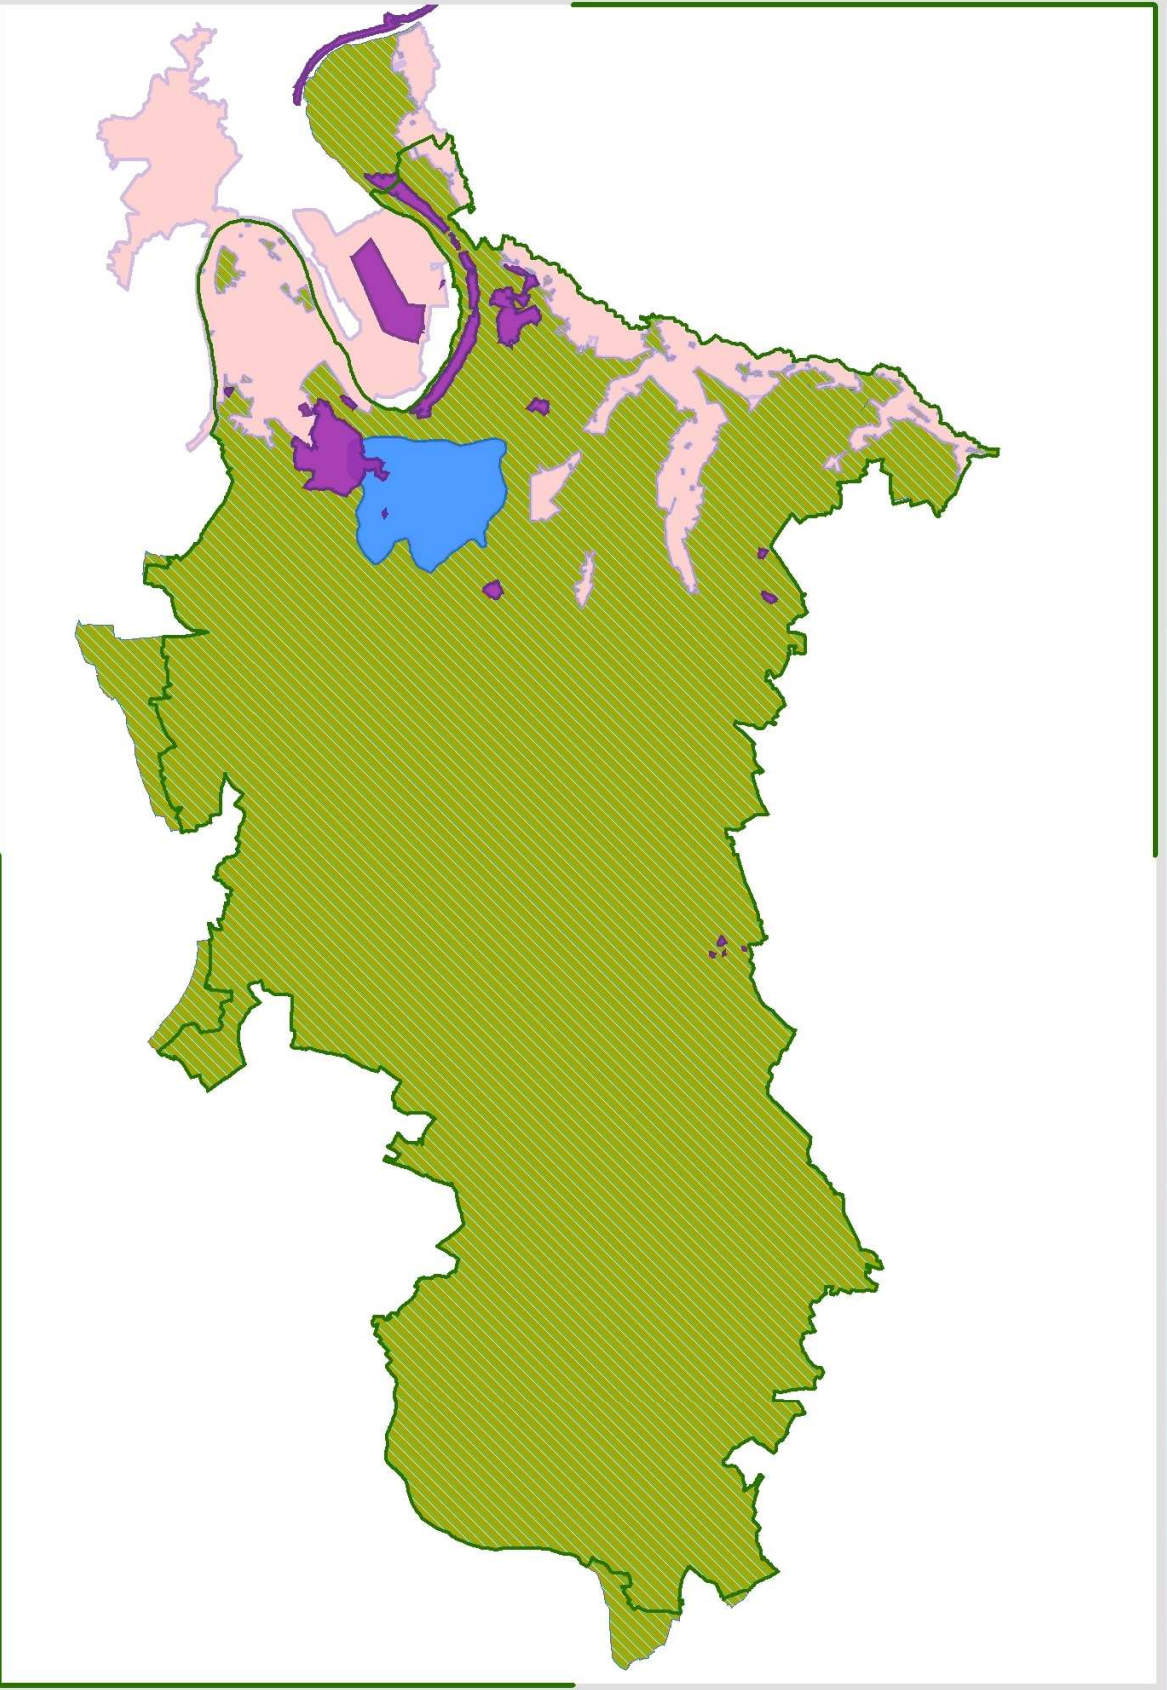

# Programmes MAET du Vexin français - 2012

## Légende

-  PNR du Vexin français
-  Site Natura 2000 Projet
-  Site Natura 2000 engagé
-  Périmètre Ruis du Roy
-  Projet PRATIRE 2012

Sources : Mode d'occupation du sol LAURIE (2008), Autres données PNRV (2012).  
Carte réalisée en Février 2012.