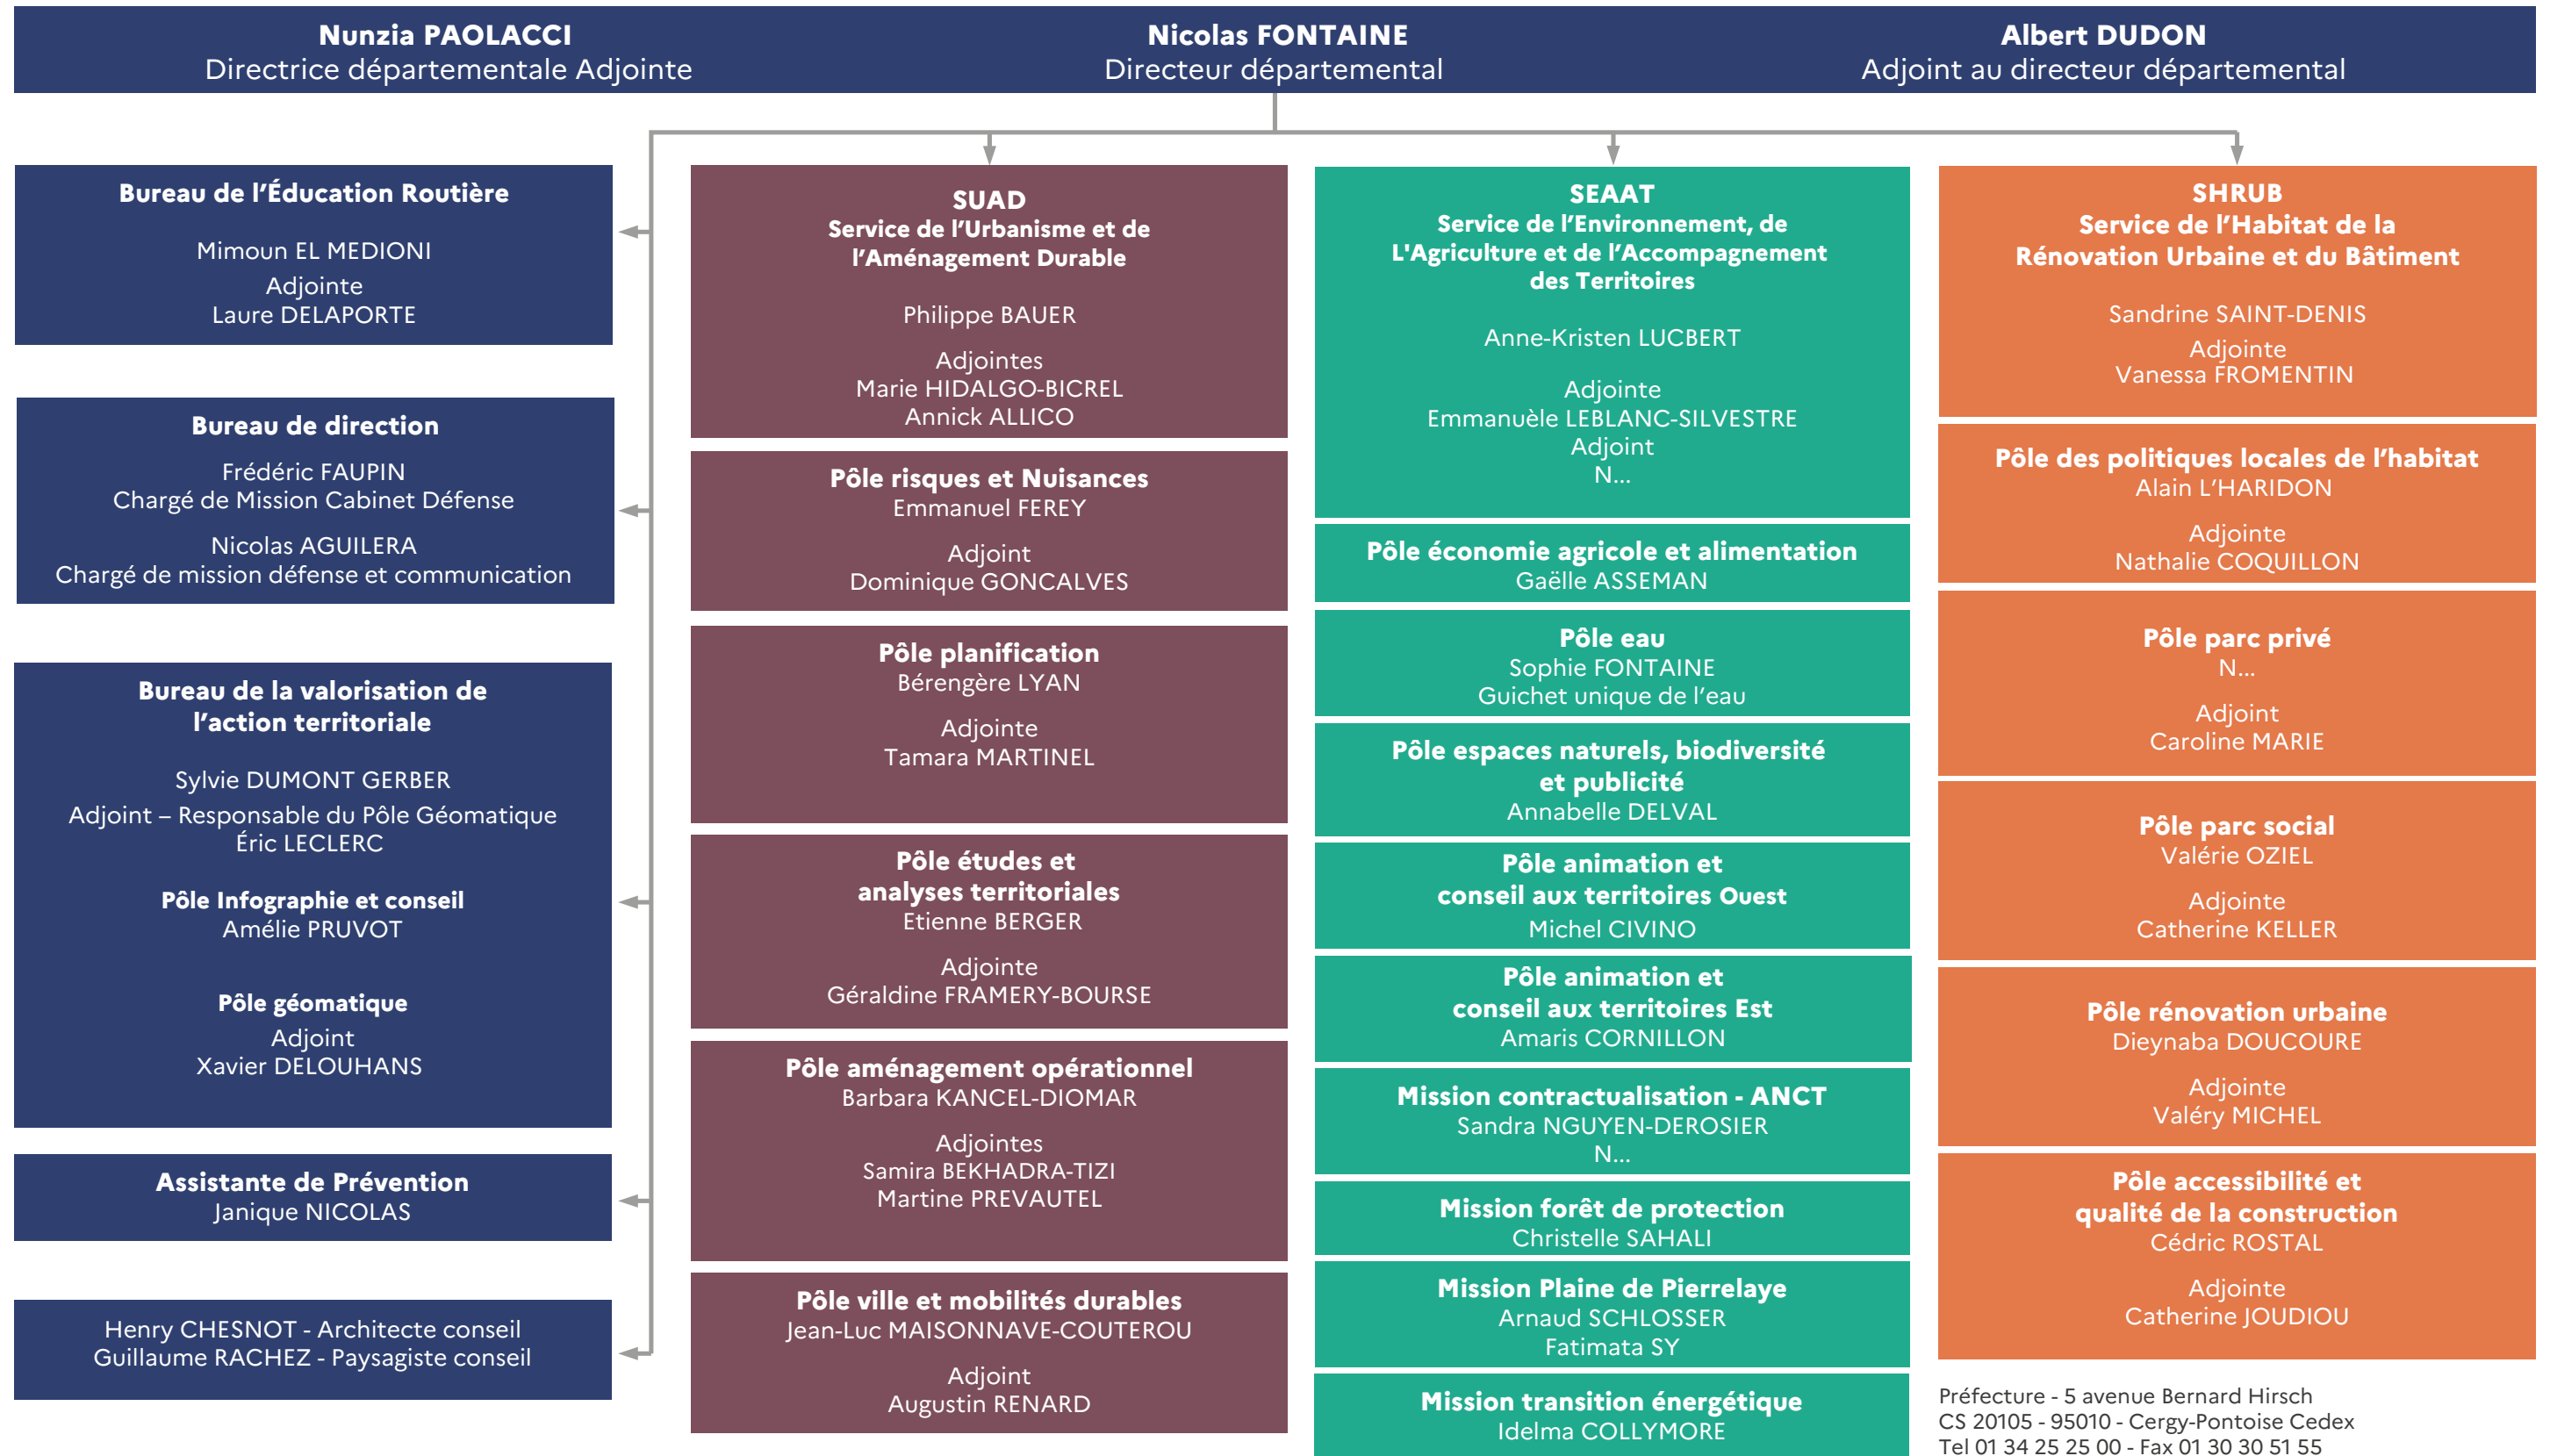

Direction départementale des territoires (DDT) du Val-d'Oise

Préfecture - 5 avenue Bernard Hirsch
CS 20105 - 95010 - Cergy-Pontoise Cedex
Tel 01 34 25 25 00 - Fax 01 30 30 51 55

internet : www.val-doise.gouv.fr
courriel : ddt@val-doise.gouv.fr
prenom.nom@val-doise.gouv.fr