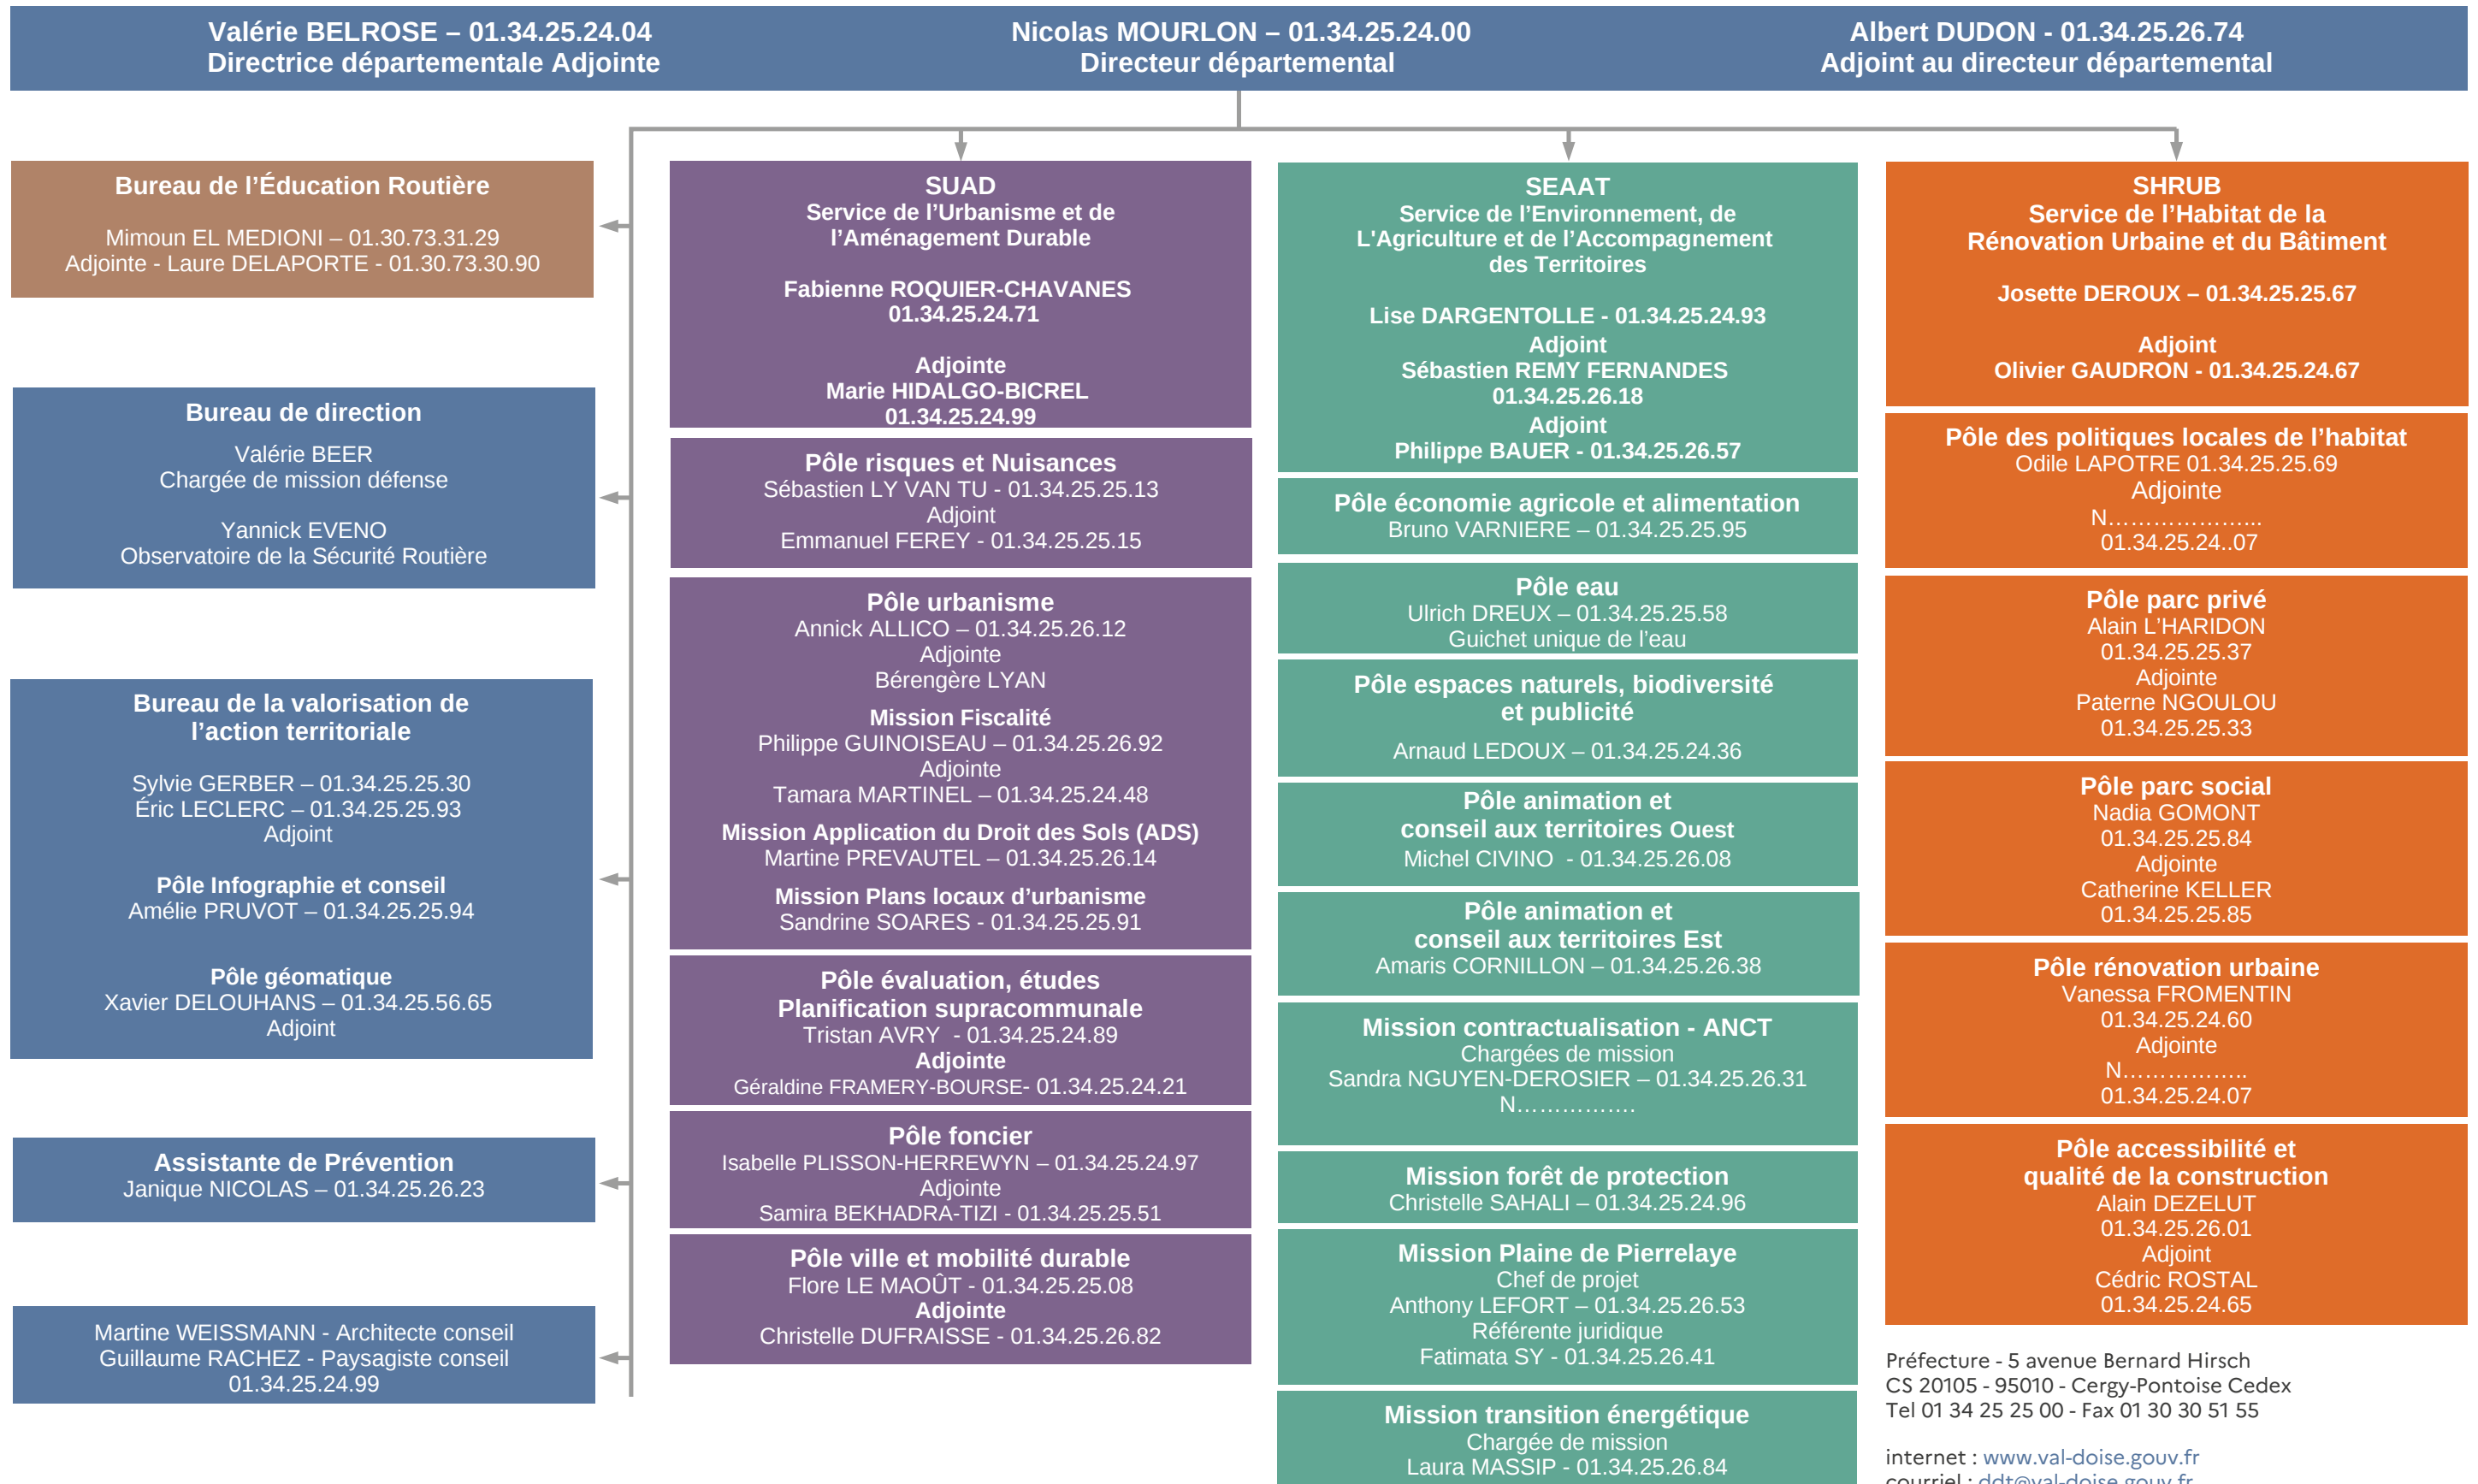

# Direction départementale des territoires (DDT) du Val-d'Oise

Préfecture - 5 avenue Bernard Hirsch  
CS 20105 - 95010 - Cergy-Pontoise Cedex  
Tel 01 34 25 25 00 - Fax 01 30 30 51 55

internet : [www.val-doise.gouv.fr](http://www.val-doise.gouv.fr)  
courriel : [ddt@val-doise.gouv.fr](mailto:ddt@val-doise.gouv.fr)  
prenom.nom@val-doise.gouv.fr