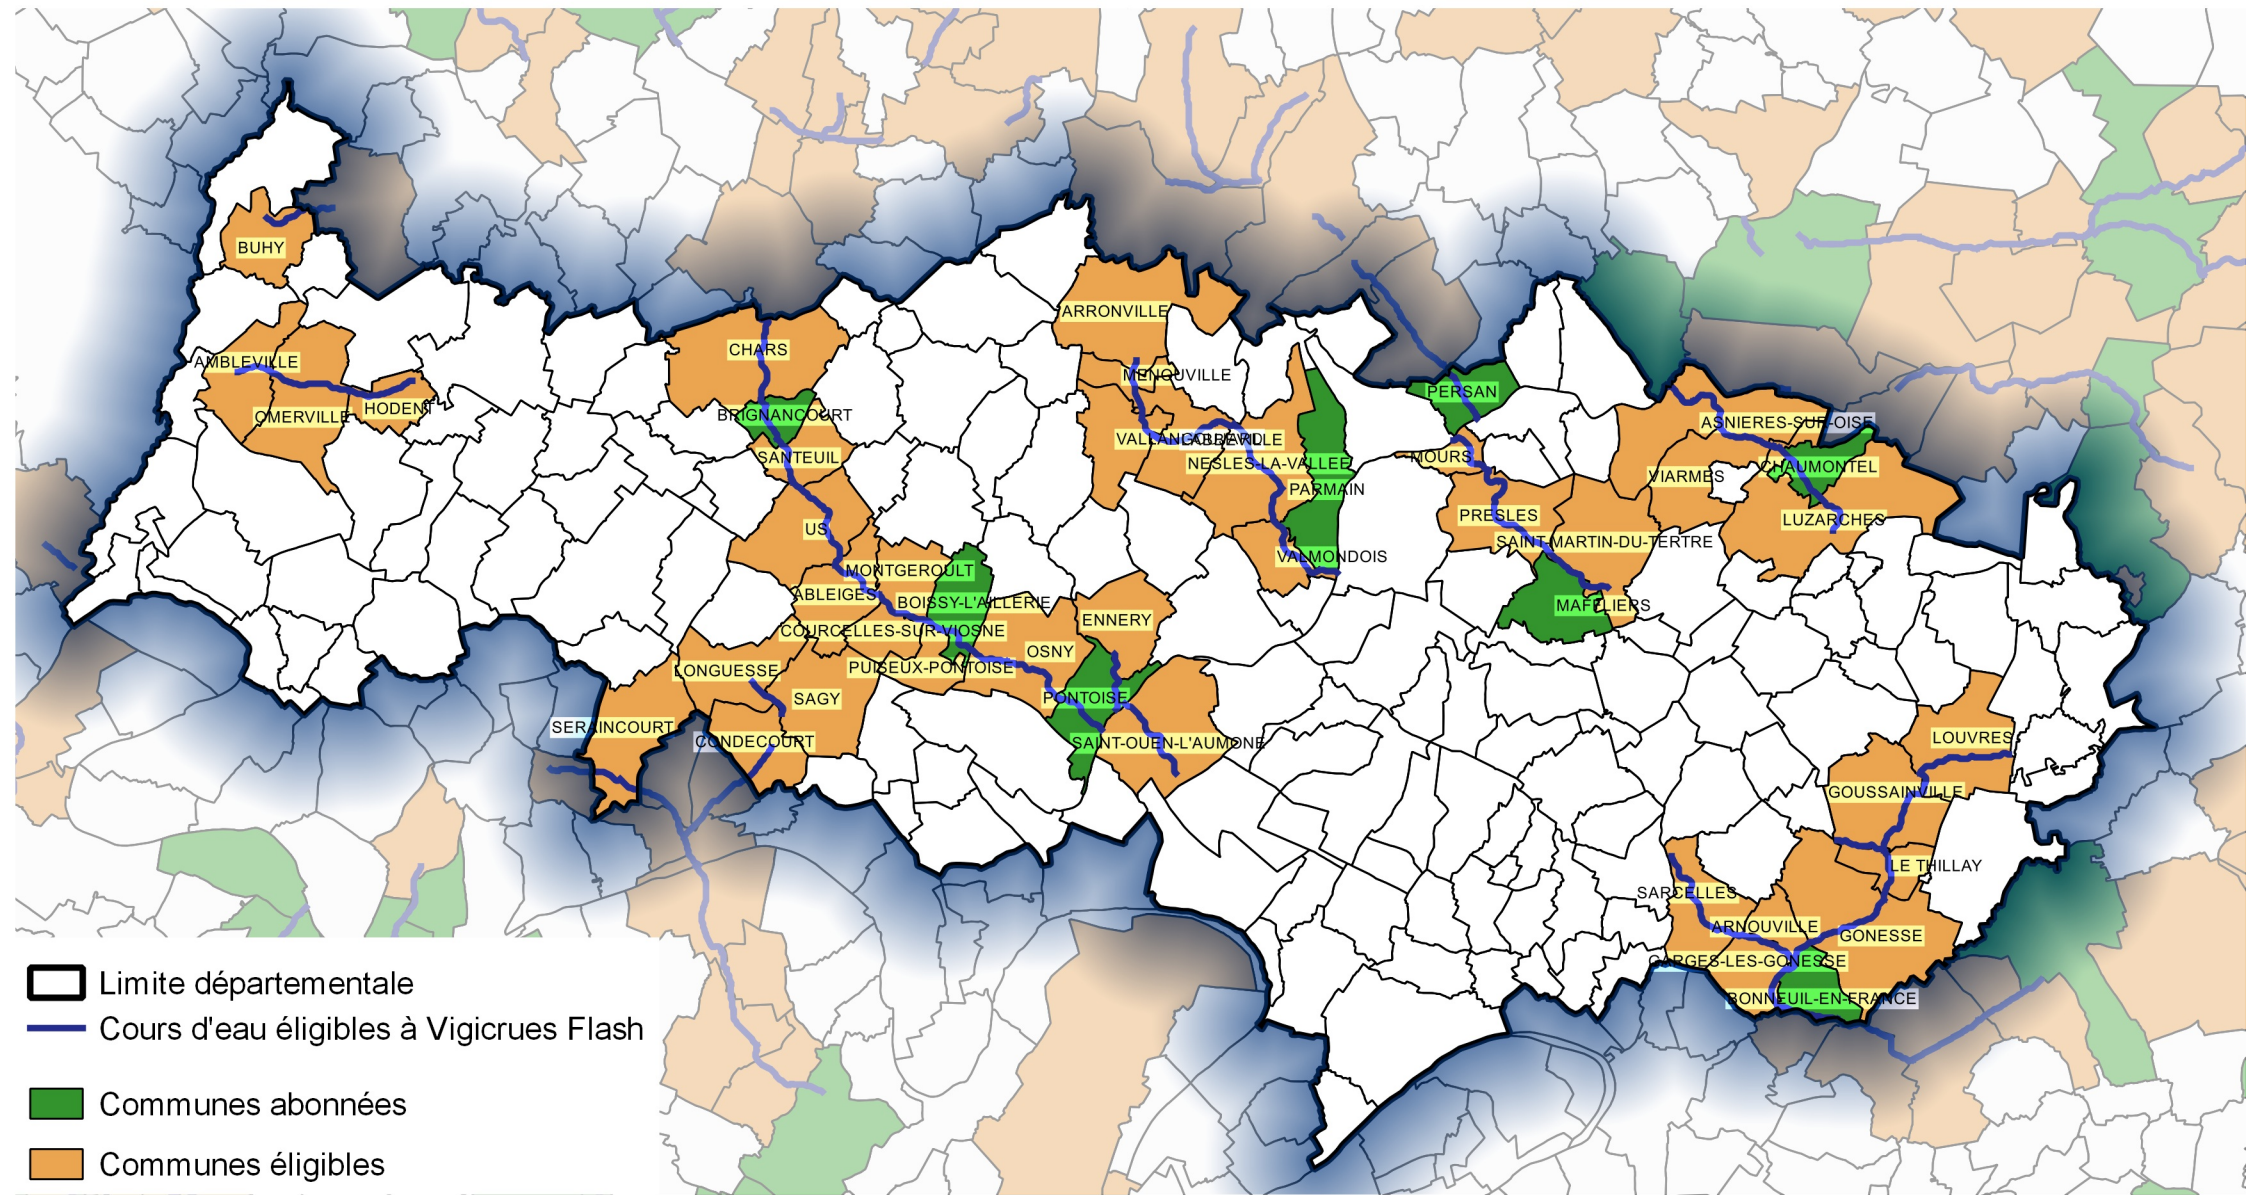

Couverture du service Vigicrues Flash - Septembre 2019 - Val-d'Oise

-  Limite départementale
-  Cours d'eau éligibles à Vigicrues Flash
-  Communes abonnées
-  Communes éligibles