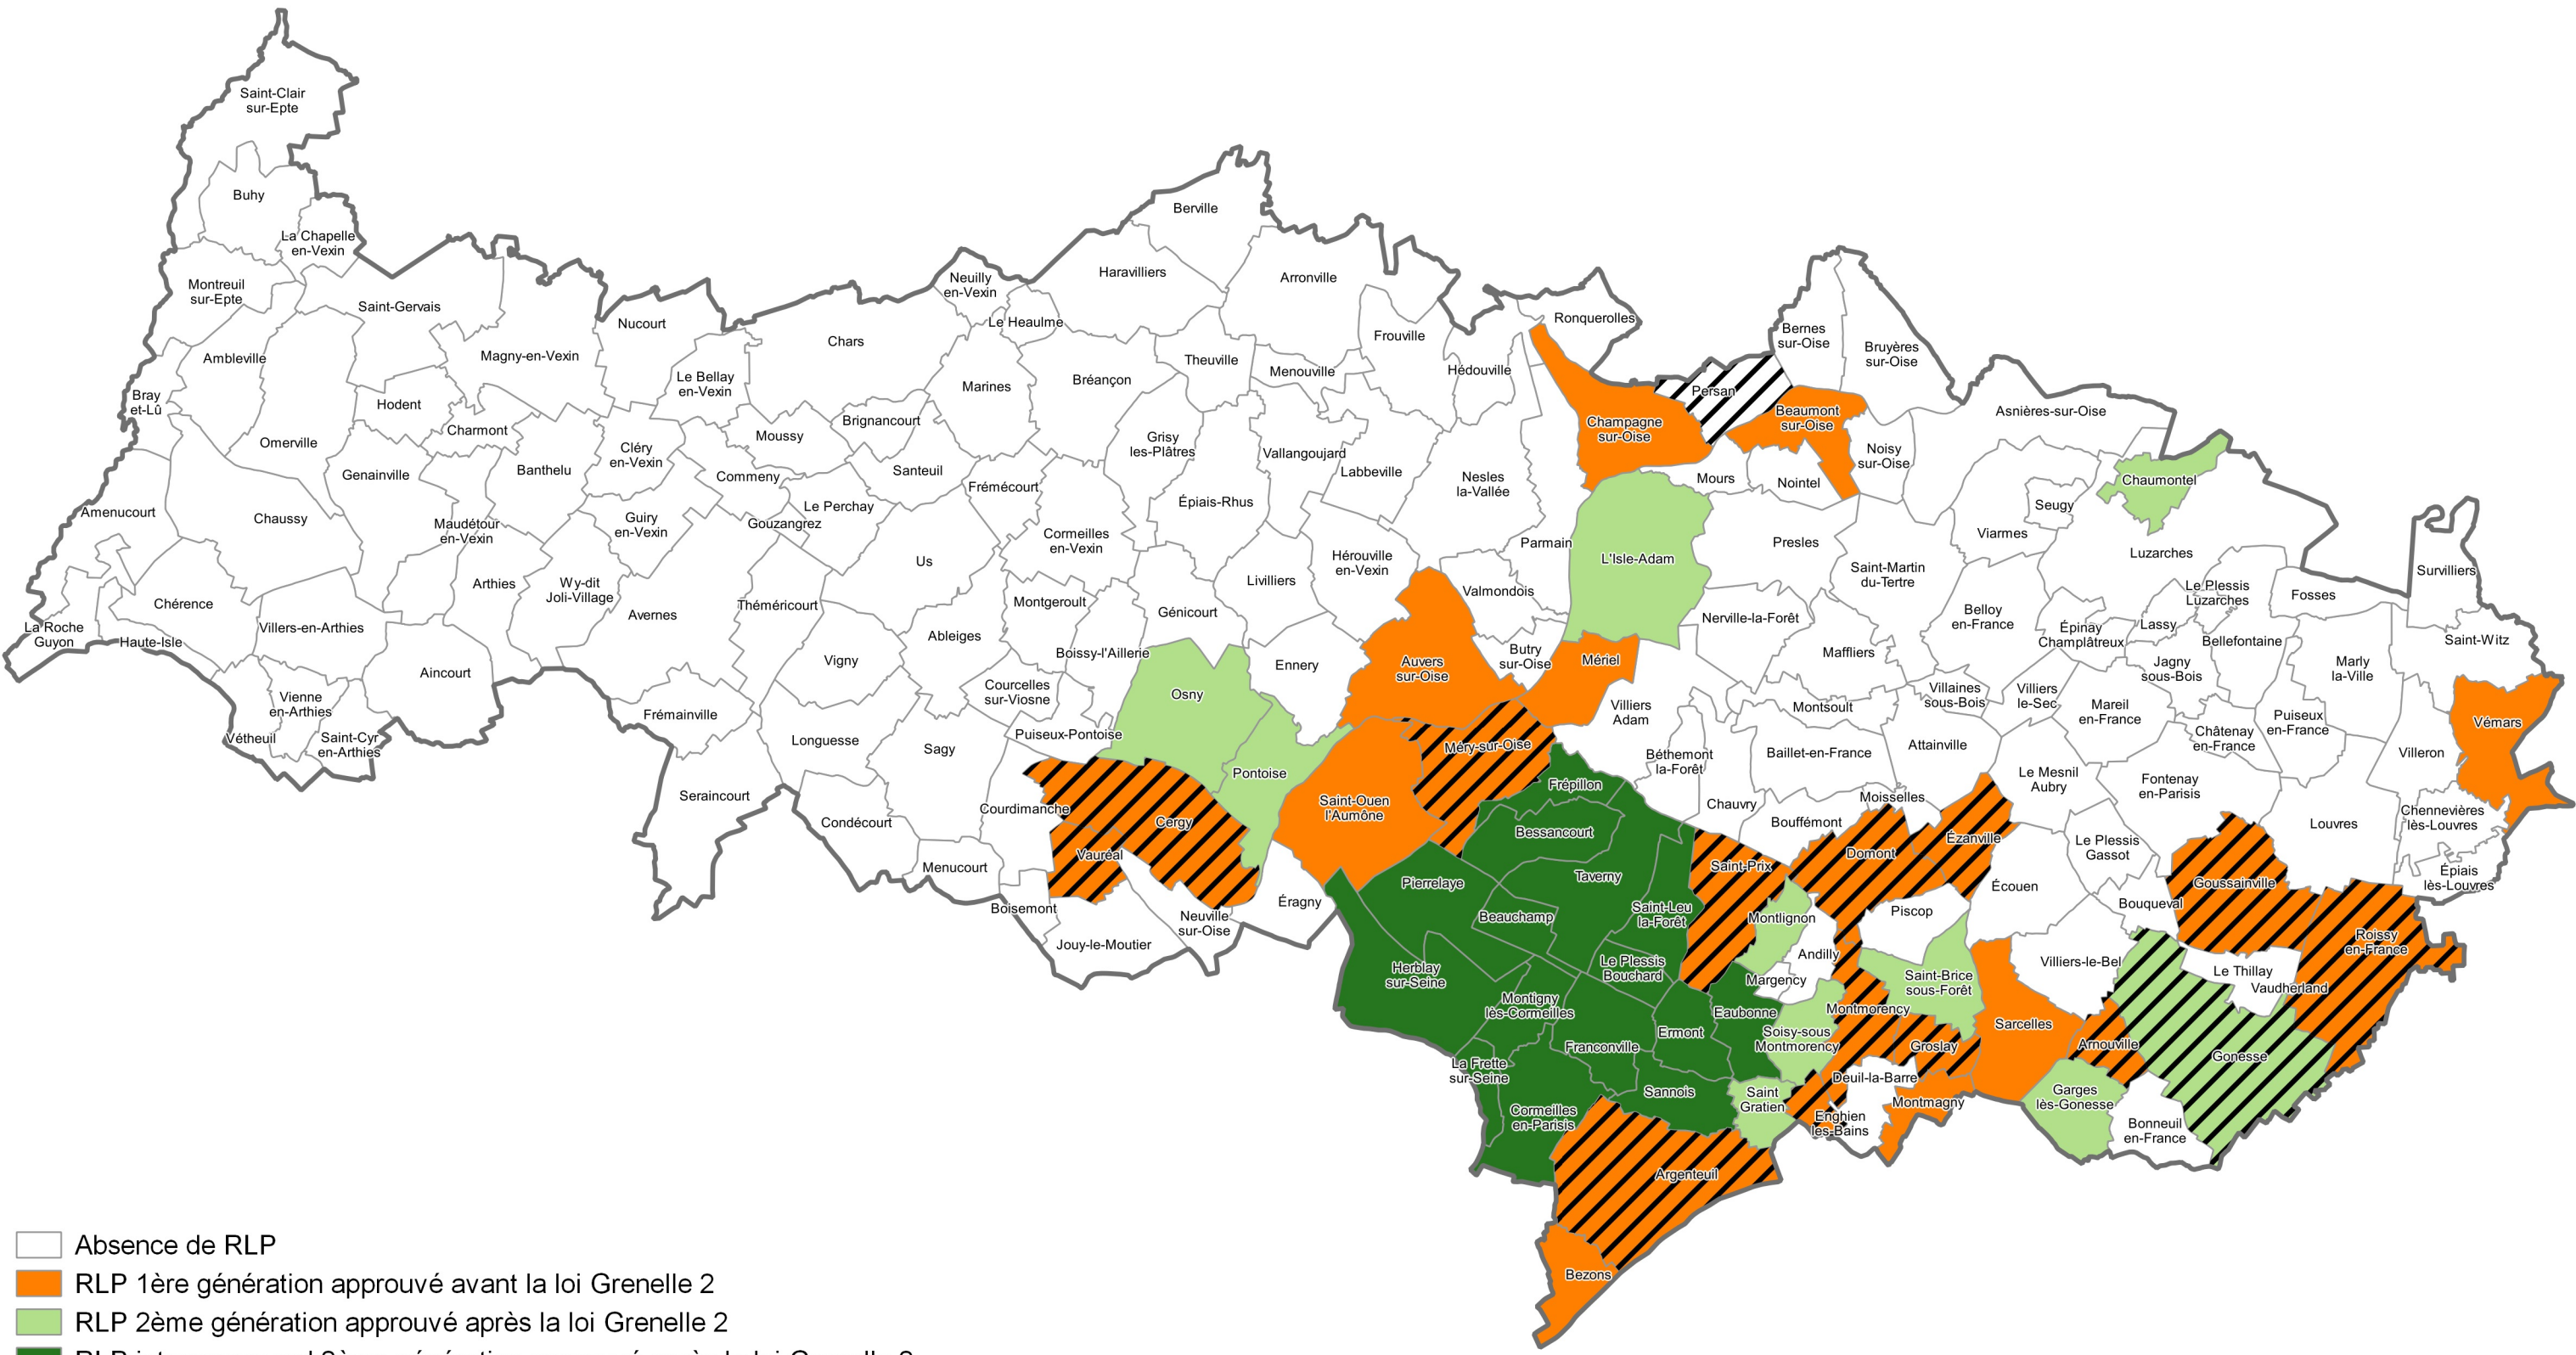

# Communes du Val-d'Oise couvertes par un règlement local de publicité (RLP)

- Absence de RLP
- RLP 1ère génération approuvé avant la loi Grenelle 2
- RLP 2ème génération approuvé après la loi Grenelle 2
- RLP intercommunal 2ème génération approuvé après la loi Grenelle 2
- Procédure d'élaboration ou de révision en cours